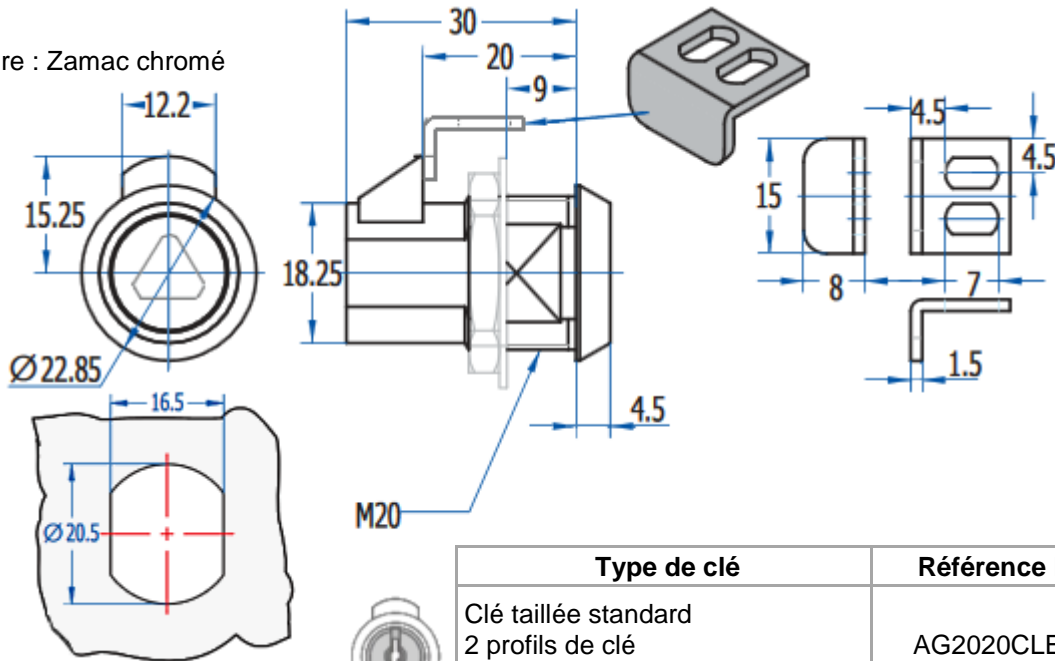

Loquet quart de tour pousoir AGA

Manœuvre de l'extérieur avec triangle ou carré, ou clé taillée
Pour trappes de visite ouvrant vers l'extérieur

Matière : Zamac chromé

M20

Type de clé	Référence loquet
Clé taillée standard 2 profils de clé 208 combinaisons par profil	AG2020CLEPOUS
Triangle femelle 8 mm	AG2020TM8POUS
Triangle femelle 7 mm (6.5)	AG2020TM7POUS
Pièce de monnaie ou tournevis	AG2020FENPOUS
Carré mâle 8 mm	AG2020CF8POUS
Carré femelle 8 mm	AG2020CM8POUS